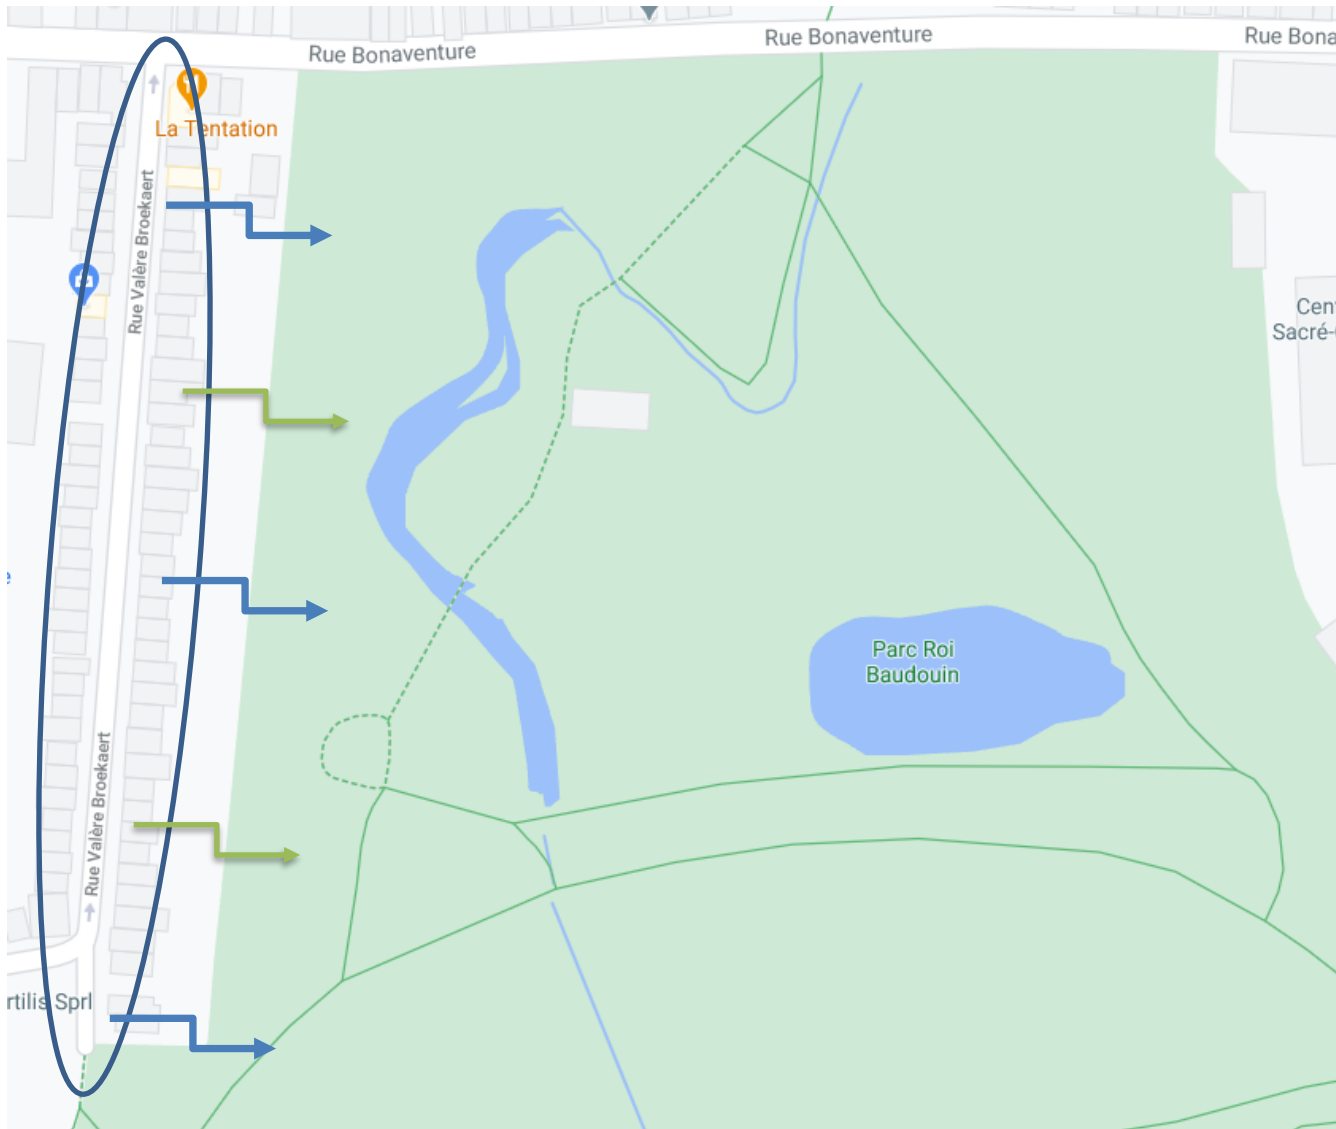

Rue Valère Broekaert

-

Valère Broekaertstraat

Déconnexion des eaux pluviales possible des maisons Rue Valère Broekaert vers le parc

Mogelijke ontkoppeling van het regenwater van de huizen Valère Broekaertstraat naar het park

Oude gewelf van de Molenbeek

Ancienne voûte du Molenbeek