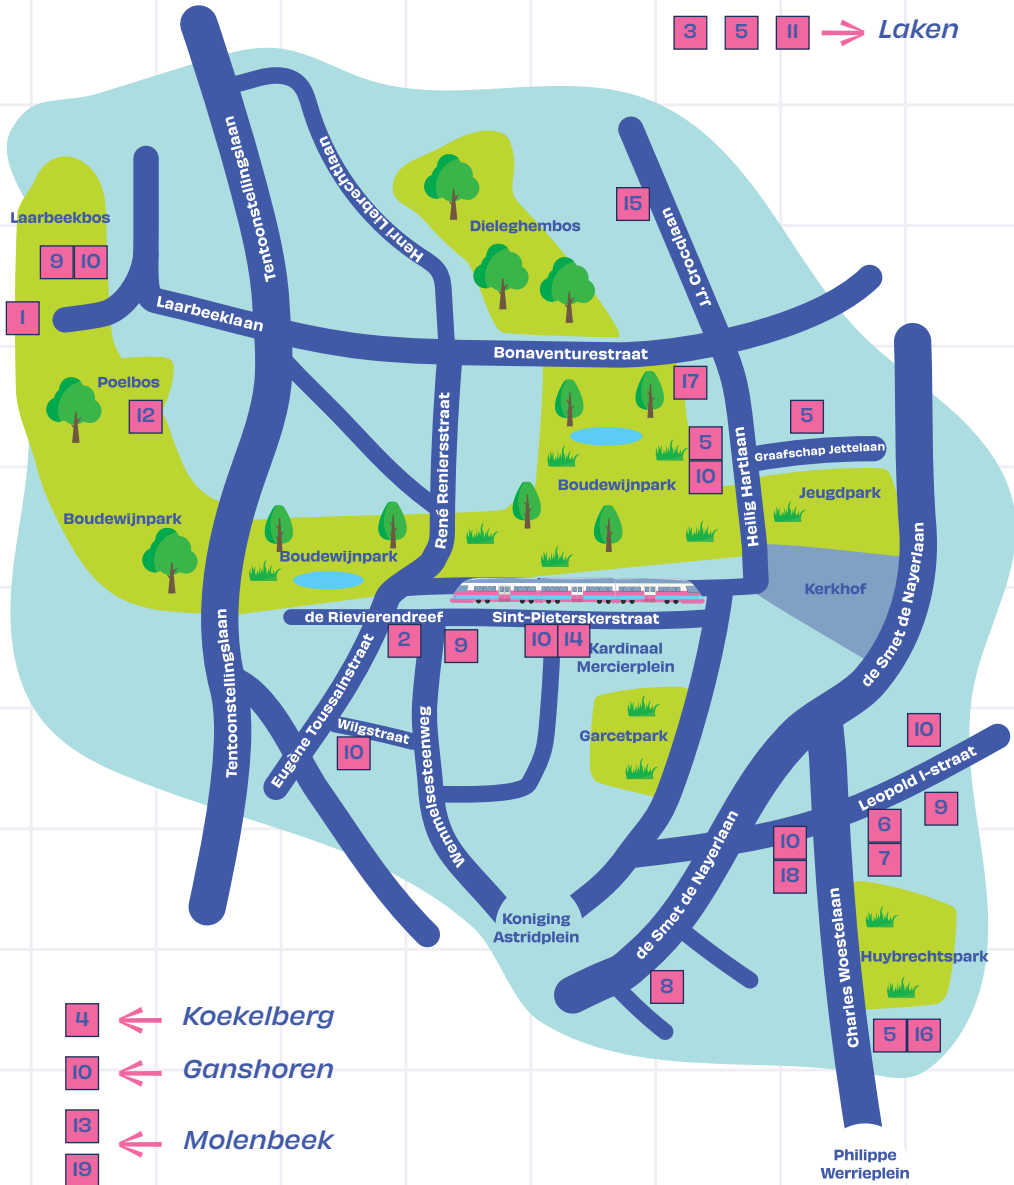

LOCATIES

De verschillende locaties zijn vlot bereikbaar met het openbaar vervoer. voor detailinformatie over de verbindingen met trein, tram, metro en bus consulteer je best de websites en apps van de vervoersmaatschappijen (www.nmbs.be - www.delijn.be - www.mivb.be).